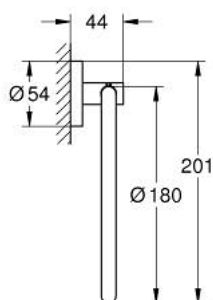

## 40 365 GL1 ESSENTIALS TOALLERO

### DESCRIPCIÓN DEL PRODUCTO

- Colour: Cool sunrise
- Hecho de metal
- Fijación oculta
- GROHE LongLife acabado
- Adecuado para atornillar (incluidos tornillos y tacos) o pegar (el pegamento 40 915 000 se vende por separado)
- holding force: max. 5 kg
- El peso máximo es válido solo para carga estática (aplicada lentamente) y para el uso previsto.