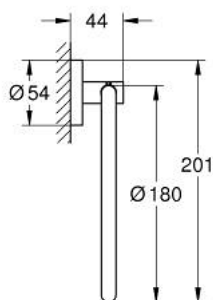

## 40 365 DL1 ESSENTIALS TOALLERO

### DESCRIPCIÓN DEL PRODUCTO

- Colour: Brushed warm sunset
- Hecho de metal
- Fijación oculta
- GROHE LongLife acabado
- Adecuado para atornillar (incluidos tornillos y tacos) o pegar (el pegamento 40 915 000 se vende por separado)
- holding force: max. 5 kg
- El peso máximo es válido solo para carga estática (aplicada lentamente) y para el uso previsto.