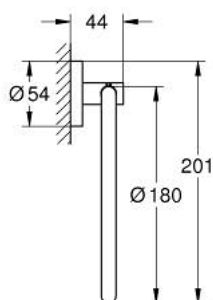

### DESCRIPCIÓN DEL PRODUCTO

- Colour: Warm sunset
- Hecho de metal
- Fijación oculta
- GROHE LongLife acabado
- Adecuado para atornillar (incluidos tornillos y tacos) o pegar (el pegamento 40 915 000 se vende por separado)
- holding force: max. 5 kg
- El peso máximo es válido solo para carga estática (aplicada lentamente) y para el uso previsto.