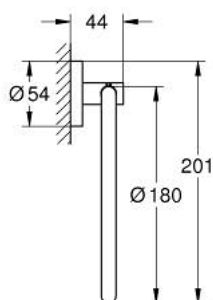

40 365 BE1 ESSENTIALS TOALLERO

DESCRIPCIÓN DEL PRODUCTO

- Colour: Polished nickel
- Hecho de metal
- Fijación oculta
- GROHE LongLife acabado
- Adecuado para atornillar (incluidos tornillos y tacos) o pegar (el pegamento 40 915 000 se vende por separado)
- holding force: max. 5 kg
- El peso máximo es válido solo para carga estática (aplicada lentamente) y para el uso previsto.