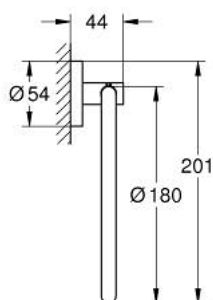

## 40 365 A01 ESSENTIALS TOALLERO

### DESCRIPCIÓN DEL PRODUCTO

- Colour: Hard graphite
- Hecho de metal
- Fijación oculta
- GROHE LongLife acabado
- Adecuado para atornillar (incluidos tornillos y tacos) o pegar (el pegamento 40 915 000 se vende por separado)
- holding force: max. 5 kg
- El peso máximo es válido solo para carga estática (aplicada lentamente) y para el uso previsto.