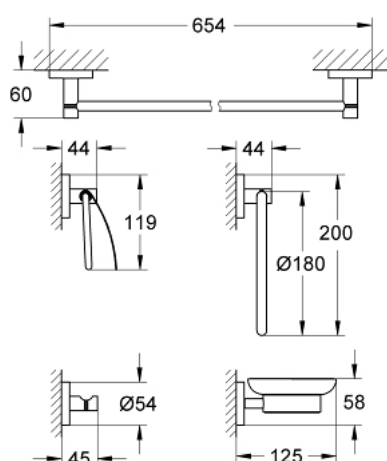

### DESCRIPCIÓN DEL PRODUCTO

- Colour: Supersteel
- Hecho de metal / cristal
- Consiste en:
  - Toallero de argolla 40365001
  - Toallero de barra 60 cm 40366001
  - Gancho perchero 40364001
  - Portarrollos con tapa 40367001
  - Jabonera con soporte 40444001
- Fijación oculta
- GROHE LongLife acabado
- Adecuado para atornillar (incluidos tornillos y tacos) o pegar (el pegamento 40 915 000 se vende por separado)

## 40 344 DC1 ESSENTIALS SET DE ACCESORIOS MASTER 5 EN 1

RECAMBIOS , septiembre 2016 – now

1: <strong>Jabonera</strong> (Spare part-nr. 40368001)