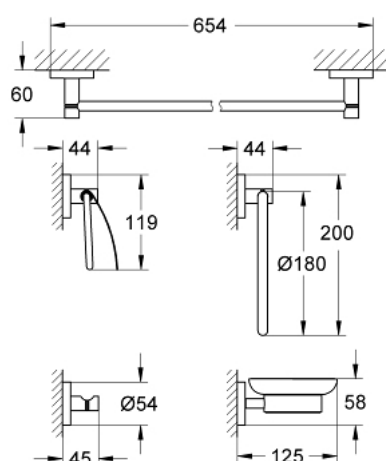

40 344 001 ESSENTIALS SET DE ACCESORIOS MASTER 5 EN 1

DESCRIPCIÓN DEL PRODUCTO

- Colour: Cromo
- Hecho de metal / cristal
- Consiste en:
 - Toallero de argolla 40365001
 - Toallero de barra 60 cm 40366001
 - Gancho perchero 40364001
 - Portarrollos con tapa 40367001
 - Jabonera con soporte 40444001
- Fijación oculta
- GROHE LongLife acabado
- Adecuado para atornillar (incluidos tornillos y tacos) o pegar (el pegamento 40 915 000 se vende por separado)

40 344 001 ESSENTIALS SET DE ACCESORIOS MASTER 5 EN 1

RECAMBIOS , octubre 2014 – now

1: Jabonera (Spare part-nr. 40368001)