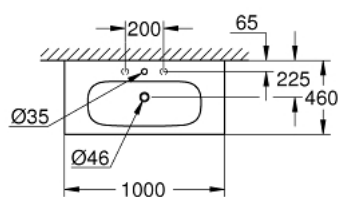

39 585 00H EURO CERAMIC LAVABO 100

DESCRIPCIÓN DEL PRODUCTO

- Colour: Alpine white
- Instalación a pared
- 1 agujero perforado, 2 agujeros preperforados
- Con rebosadero
- 100 x 46 cm
- adecuado para unidades de tocador
- Porcelana sanitaria
- GROHE HyperClean acabado antibacteriano
- GROHE AquaCeramic revestimiento antiadherente