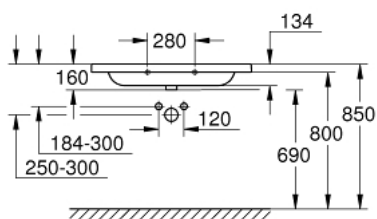

39 585 00H EURO CERAMIC LAVABO 100

DESCRIPCIÓN DEL PRODUCTO

- Colour: Alpine white
- Instalación a pared
- 1 agujero perforado, 2 agujeros preperforados
- Con rebosadero
- 100 x 46 cm
- adecuado para unidades de tocador
- Porcelana sanitaria
- GROHE HyperClean acabado antibacteriano
- GROHE AquaCeramic revestimiento antiadherente