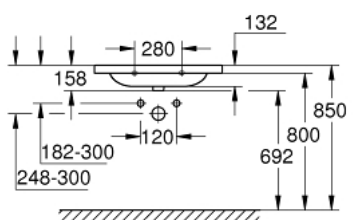

39 584 00H EURO CERAMIC LAVABO 80

DESCRIPCIÓN DEL PRODUCTO

- Colour: Alpine white
- Instalación a pared
- 1 agujero perforado, 2 agujeros preperforados
- Con rebosadero
- 80 x 46 cm
- adecuado para unidades de tocador
- Porcelana sanitaria
- GROHE HyperClean acabado antibacteriano
- GROHE AquaCeramic revestimiento antiadherente