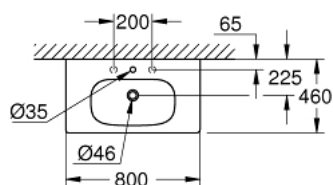

39 584 00H EURO CERAMIC LAVABO 80

DESCRIPCIÓN DEL PRODUCTO

- Colour: Alpine white
- Instalación a pared
- 1 agujero perforado, 2 agujeros preperforados
- Con rebosadero
- 80 x 46 cm
- adecuado para unidades de tocador
- Porcelana sanitaria
- GROHE HyperClean acabado antibacteriano
- GROHE AquaCeramic revestimiento antiadherente