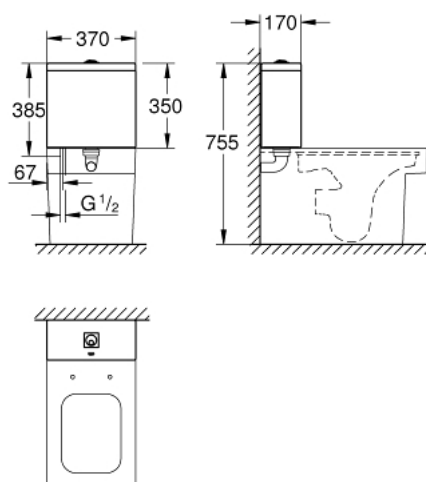

## 39 490 000 CUBE CERAMIC CISTERNA DE DESCARGA EXTERNA PARA COMBINACIÓN DE ACOPLAMIENTO CERRADO

### DESCRIPCIÓN DEL PRODUCTO

- Colour: Alpine white
- botón inferior
- entrada y salida ocultas
- incluye set de descarga para GROHE AV1
- Incluye set de fijación
- Porcelana sanitaria

### RECAMBIOS , marzo 2017 – now

- 1: Pulsador dual para cisterna (Spare part-nr. 49538000)
- 2: Válvula de llenado (Spare part-nr. 49540000)
- 3: Válvula de descarga completa (Spare part-nr. 49539000)
- 4: <strong>Conector</strong> (Spare part-nr. 37119000)
- 5: Set de fijación (Spare part-nr. 49022000)