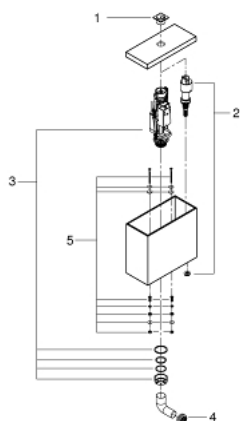

## 39 490 000 CUBE CERAMIC CISTERNA DE DESCARGA EXTERNA PARA COMBINACIÓN DE ACOPLAMIENTO CERRADO

### DESCRIPCIÓN DEL PRODUCTO

- Colour: Alpine white
- botón inferior
- entrada y salida ocultas
- incluye set de descarga para GROHE AV1
- Incluye set de fijación
- Porcelana sanitaria

### RECAMBIOS , marzo 2017 – now

- 1: Pulsador dual para cisterna (Spare part-nr. 49538000)
- 2: Válvula de llenado (Spare part-nr. 49540000)
- 3: Válvula de descarga completa (Spare part-nr. 49539000)
- 4: <strong>Conector</strong> (Spare part-nr. 37119000)
- 5: Set de fijación (Spare part-nr. 49022000)