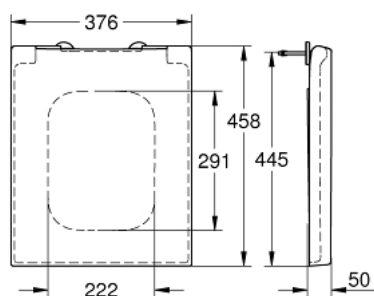

## 39 488 000 CUBE CERAMIC TAPA Y ASIENTO CAÍDA AMORTIGUADA

### DESCRIPCIÓN DEL PRODUCTO

- Colour: Alpine white
- Con tapa
- Sistema de fácil extracción
- Desmontable
- Material: Duroplast
- Incluye set de fijación
- Bisagras de acero inoxidable
- Fácil fijación por arriba
- Capacidad de carga de 150 kg
- compatible con todos los inodoros Cube Ceramic