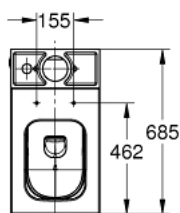

## 39 484 00H CUBE CERAMIC WC DE PIE PARA COMBINACIÓN CERRADA

### DESCRIPCIÓN DEL PRODUCTO

- Colour: Alpine white
- Acoplamiento cerrado
- Trampa universal para salida horizontal y vertical
- Sin aros
- descarga 4.5/3 l
- Incluye set de fijación
- la cisterna se ordena por separado
- Porcelana sanitaria
- Adosado a pared con fijaciones ocultas
- GROHE HyperClean acabado antibacteriano
- GROHE AquaCeramic revestimiento antiadherente
- Compatible con la tapa y asiento 39 488 000 (cierre amortiguado)