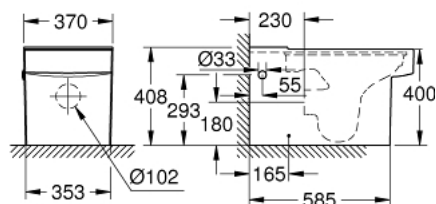

## 39 484 00H CUBE CERAMIC WC DE PIE PARA COMBINACIÓN CERRADA

### DESCRIPCIÓN DEL PRODUCTO

- Colour: Alpine white
- Acoplamiento cerrado
- Trampa universal para salida horizontal y vertical
- Sin aros
- descarga 4.5/3 l
- Incluye set de fijación
- la cisterna se ordena por separado
- Porcelana sanitaria
- Adosado a pared con fijaciones ocultas
- GROHE HyperClean acabado antibacteriano
- GROHE AquaCeramic revestimiento antiadherente
- Compatible con la tapa y asiento 39 488 000 (cierre amortiguado)

## 39 484 00H CUBE CERAMIC WC DE PIE PARA COMBINACIÓN CERRADA

**RECAMBIOS** , marzo 2017 – now

1: Set de montaje (Spare part-nr. 49516000)

2: Tapón del vaciador (Spare part-nr. 49541000)