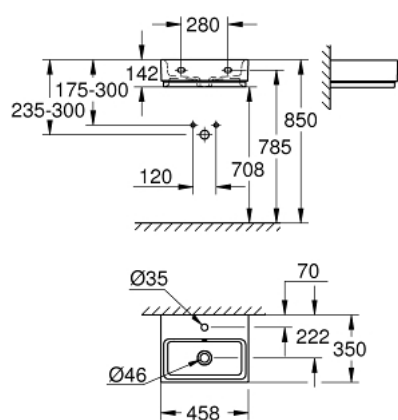

## 39 483 00H CUBE CERAMIC LAVAMANOS 45

### DESCRIPCIÓN DEL PRODUCTO

- Colour: Alpine white
- Instalación a pared
- 1 orificio perforado
- Con rebosadero
- 45.5 x 35 cm
- Porcelana sanitaria
- GROHE HyperClean acabado antibacteriano
- GROHE AquaCeramic revestimiento antiadherente