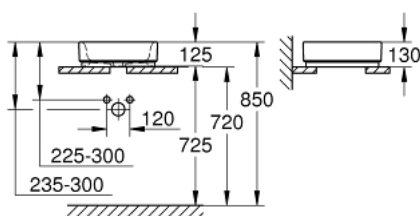

39 482 00H CUBE CERAMIC LAVABO TIPO BOL 40

DESCRIPCIÓN DEL PRODUCTO

- Colour: Alpine white
- sin rebozadero
- 41 x 41 cm
- Incluye set de fijación
- Porcelana sanitaria
- GROHE HyperClean acabado antibacteriano
- GROHE AquaCeramic revestimiento antiadherente

39 482 00H CUBE CERAMIC LAVABO TIPO BOL 40

RECAMBIOS , marzo 2017 – now

1: Set de montaje (Spare part-nr. 49512000)