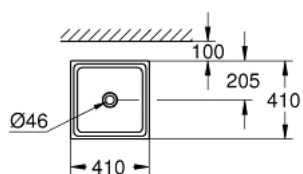

39 482 00H CUBE CERAMIC LAVABO TIPO BOL 40

DESCRIPCIÓN DEL PRODUCTO

- Colour: Alpine white
- sin rebozadero
- 41 x 41 cm
- Incluye set de fijación
- Porcelana sanitaria
- GROHE HyperClean acabado antibacteriano
- GROHE AquaCeramic revestimiento antiadherente

39 482 00H CUBE CERAMIC LAVABO TIPO BOL 40

RECAMBIOS , marzo 2017 – now

1: Set de montaje (Spare part-nr. 49512000)