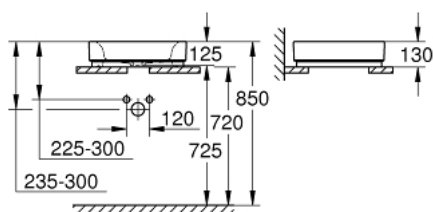

## 39 481 00H CUBE CERAMIC LAVABO 50

### DESCRIPCIÓN DEL PRODUCTO

- Colour: Alpine white
- sin rebozadero
- 50 x 47 cm
- Incluye set de fijación
- Porcelana sanitaria
- GROHE HyperClean acabado antibacteriano
- GROHE AquaCeramic revestimiento antiadherente

39 481 00H **CUBE CERAMIC LAVABO 50**

**RECAMBIOS** , marzo 2017 – now

1: Set de montaje (Spare part-nr. 49512000)