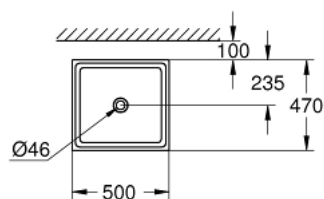

## 39 481 00H CUBE CERAMIC LAVABO 50

### DESCRIPCIÓN DEL PRODUCTO

- Colour: Alpine white
- sin rebozadero
- 50 x 47 cm
- Incluye set de fijación
- Porcelana sanitaria
- GROHE HyperClean acabado antibacteriano
- GROHE AquaCeramic revestimiento antiadherente

39 481 00H **CUBE CERAMIC LAVABO 50**

**RECAMBIOS** , marzo 2017 – now

1: Set de montaje (Spare part-nr. 49512000)