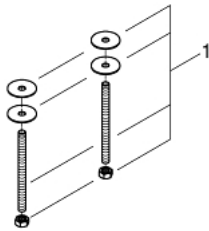

## 39 481 00H CUBE CERAMIC LAVABO 50

### DESCRIPCIÓN DEL PRODUCTO

- Colour: Alpine white
- sin rebozadero
- 50 x 47 cm
- Incluye set de fijación
- Porcelana sanitaria
- GROHE HyperClean acabado antibacteriano
- GROHE AquaCeramic revestimiento antiadherente

39 481 00H **CUBE CERAMIC LAVABO 50**

**RECAMBIOS** , marzo 2017 – now

1: Set de montaje (Spare part-nr. 49512000)