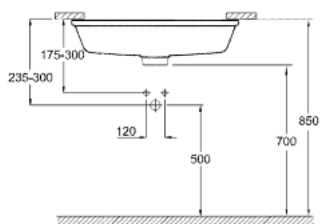

39 480 00H CUBE CERAMIC LAVABO BAJOCUBIERTA 50 CM

DESCRIPCIÓN DEL PRODUCTO

- Colour: Alpine white
- Instalación bajocubierta
- Con rebosadero
- 49.2 x 37 cm
- Incluye set de fijación
- Porcelana sanitaria
- GROHE HyperClean acabado antibacteriano
- GROHE AquaCeramic revestimiento antiadherente

39 480 00H **CUBE CERAMIC LAVABO BAJOCUBIERTA 50 CM**

RECAMBIOS , marzo 2017 – now

1: Set de montaje (Spare part-nr. 49518000)