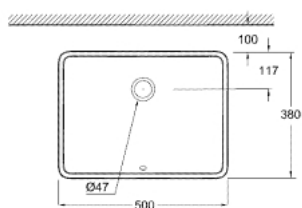

39 480 00H CUBE CERAMIC LAVABO BAJOCUBIERTA 50 CM

DESCRIPCIÓN DEL PRODUCTO

- Colour: Alpine white
- Instalación bajocubierta
- Con rebosadero
- 49.2 x 37 cm
- Incluye set de fijación
- Porcelana sanitaria
- GROHE HyperClean acabado antibacteriano
- GROHE AquaCeramic revestimiento antiadherente

39 480 00H **CUBE CERAMIC LAVABO BAJOCUBIERTA 50 CM**

RECAMBIOS , marzo 2017 – now

1: Set de montaje (Spare part-nr. 49518000)