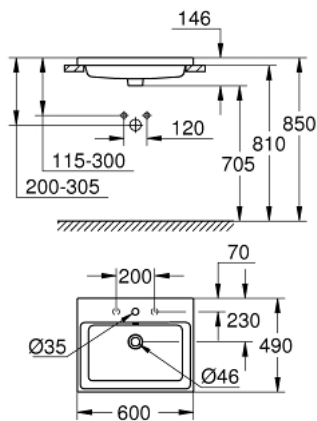

39 479 00H CUBE CERAMIC LAVABO 60

DESCRIPCIÓN DEL PRODUCTO

- Colour: Alpine white
- Parte trasera plana esmaltada
- Empotrado
- 1 agujero perforado, 2 agujeros preperforados
- Con rebosadero
- 60 x 49 cm
- Incluye set de fijación
- Porcelana sanitaria
- GROHE HyperClean acabado antibacteriano
- GROHE AquaCeramic revestimiento antiadherente

39 479 00H **CUBE CERAMIC LAVABO 60**

RECAMBIOS , marzo 2017 – now

1: Set de montaje (Spare part-nr. 49512000)