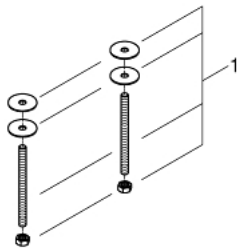

39 479 00H CUBE CERAMIC LAVABO 60

DESCRIPCIÓN DEL PRODUCTO

- Colour: Alpine white
- Parte trasera plana esmaltada
- Empotrado
- 1 agujero perforado, 2 agujeros preperforados
- Con rebosadero
- 60 x 49 cm
- Incluye set de fijación
- Porcelana sanitaria
- GROHE HyperClean acabado antibacteriano
- GROHE AquaCeramic revestimiento antiadherente

39 479 00H **CUBE CERAMIC LAVABO 60**

RECAMBIOS , marzo 2017 – now

1: Set de montaje (Spare part-nr. 49512000)