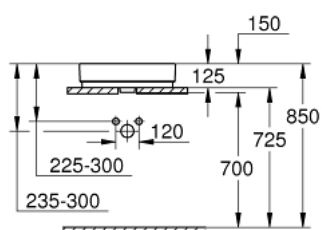

## 39 478 00H CUBE CERAMIC LAVABO SOBREENCIMERA 50

### DESCRIPCIÓN DEL PRODUCTO

- Colour: Alpine white
- Parte trasera plana esmaltada
- 1 agujero perforado, 2 agujeros preperforados
- Con rebosadero
- 50 x 49 cm
- Incluye set de fijación
- Porcelana sanitaria
- GROHE HyperClean acabado antibacteriano
- GROHE AquaCeramic revestimiento antiadherente

## 39 478 00H CUBE CERAMIC LAVABO SOBREENCIMERA 50

RECAMBIOS , marzo 2017 – now

1: Set de montaje (Spare part-nr. 49512000)