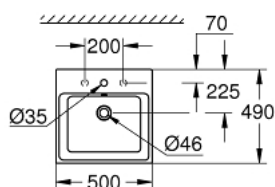

### DESCRIPCIÓN DEL PRODUCTO

- Colour: Alpine white
- Parte trasera plana esmaltada
- 1 agujero perforado, 2 agujeros preperforados
- Con rebosadero
- 50 x 49 cm
- Incluye set de fijación
- Porcelana sanitaria
- GROHE HyperClean acabado antibacteriano
- GROHE AquaCeramic revestimiento antiadherente