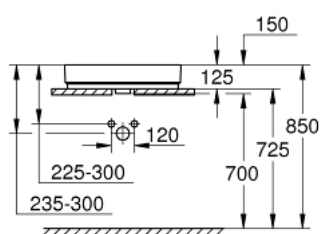

39 477 00H CUBE CERAMIC LAVABO SOBRE ENCIMERA 60

DESCRIPCIÓN DEL PRODUCTO

- Colour: Alpine white
- Parte trasera plana esmaltada
- 1 agujero perforado, 2 agujeros preperforados
- Con rebosadero
- 60 x 49 cm
- Incluye set de fijación
- Porcelana sanitaria
- GROHE HyperClean acabado antibacteriano
- GROHE AquaCeramic revestimiento antiadherente

39 477 00H CUBE CERAMIC LAVABO SOBRE ENCIMERA 60

RECAMBIOS , marzo 2017 – now

1: Set de montaje (Spare part-nr. 49512000)