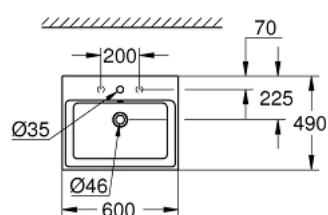

39 477 00H CUBE CERAMIC LAVABO SOBRE ENCIMERA 60

DESCRIPCIÓN DEL PRODUCTO

- Colour: Alpine white
- Parte trasera plana esmaltada
- 1 agujero perforado, 2 agujeros preperforados
- Con rebosadero
- 60 x 49 cm
- Incluye set de fijación
- Porcelana sanitaria
- GROHE HyperClean acabado antibacteriano
- GROHE AquaCeramic revestimiento antiadherente

39 477 00H CUBE CERAMIC LAVABO SOBRE ENCIMERA 60

RECAMBIOS , marzo 2017 – now

1: Set de montaje (Spare part-nr. 49512000)