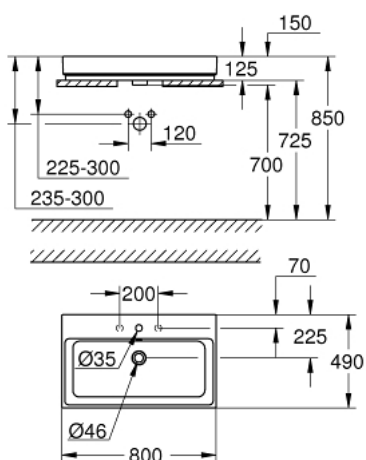

39 476 00H CUBE CERAMIC LAVABO SOBRE ENCIMERA 80

DESCRIPCIÓN DEL PRODUCTO

- Colour: Alpine white
- Parte trasera plana esmaltada
- 1 agujero perforado, 2 agujeros preperforados
- Con rebosadero
- 80 x 49 cm
- Incluye set de fijación
- Porcelana sanitaria
- GROHE HyperClean acabado antibacteriano
- GROHE AquaCeramic revestimiento antiadherente

39 476 00H CUBE CERAMIC LAVABO SOBRE ENCIMERA 80

RECAMBIOS , marzo 2017 – now

1: Set de montaje (Spare part-nr. 49512000)