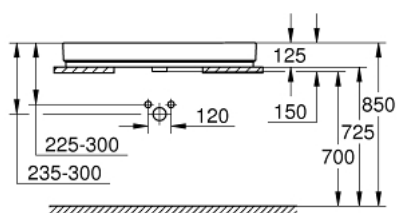

39 475 00H CUBE CERAMIC LAVABO SOBRENECIMERA 100

DESCRIPCIÓN DEL PRODUCTO

- Colour: Alpine white
- Parte trasera plana esmaltada
- 1 agujero perforado, 2 agujeros preperforados
- Con rebosadero
- 100 x 49 cm
- Incluye set de fijación
- Porcelana sanitaria
- GROHE HyperClean acabado antibacteriano
- GROHE AquaCeramic revestimiento antiadherente

39 475 00H CUBE CERAMIC LAVABO SOBRENECIMERA 100

RECAMBIOS , marzo 2017 – now

1: Set de montaje (Spare part-nr. 49512000)