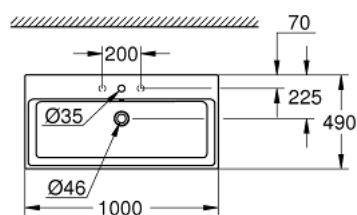

39 475 00H CUBE CERAMIC LAVABO SOBRENECIMERA 100

DESCRIPCIÓN DEL PRODUCTO

- Colour: Alpine white
- Parte trasera plana esmaltada
- 1 agujero perforado, 2 agujeros preperforados
- Con rebosadero
- 100 x 49 cm
- Incluye set de fijación
- Porcelana sanitaria
- GROHE HyperClean acabado antibacteriano
- GROHE AquaCeramic revestimiento antiadherente

39 475 00H CUBE CERAMIC LAVABO SOBRENECIMERA 100

RECAMBIOS , marzo 2017 – now

1: Set de montaje (Spare part-nr. 49512000)