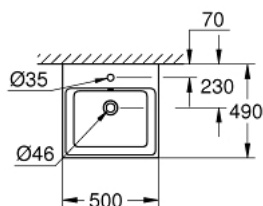

## 39 474 00H CUBE CERAMIC LAVABO 50

### DESCRIPCIÓN DEL PRODUCTO

- Colour: Alpine white
- Instalación a pared
- 1 agujero perforado, 2 agujeros preperforados
- Con rebosadero
- 50 x 49 cm
- Porcelana sanitaria
- GROHE HyperClean acabado antibacteriano
- GROHE AquaCeramic revestimiento antiadherente