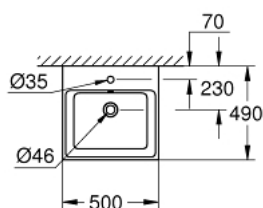

## 39 474 00H CUBE CERAMIC LAVABO 50

### DESCRIPCIÓN DEL PRODUCTO

- Colour: Alpine white
- Instalación a pared
- 1 agujero perforado, 2 agujeros preperforados
- Con rebosadero
- 50 x 49 cm
- Porcelana sanitaria
- GROHE HyperClean acabado antibacteriano
- GROHE AquaCeramic revestimiento antiadherente