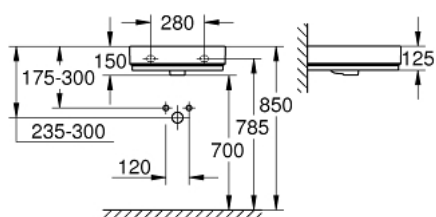

## 39 474 00H CUBE CERAMIC LAVABO 50

### DESCRIPCIÓN DEL PRODUCTO

- Colour: Alpine white
- Instalación a pared
- 1 agujero perforado, 2 agujeros preperforados
- Con rebosadero
- 50 x 49 cm
- Porcelana sanitaria
- GROHE HyperClean acabado antibacteriano
- GROHE AquaCeramic revestimiento antiadherente