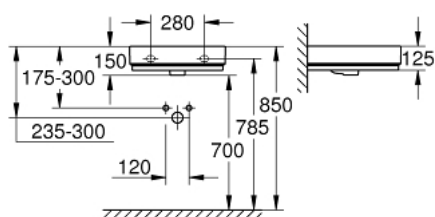

## 39 474 00H CUBE CERAMIC LAVABO 50

### DESCRIPCIÓN DEL PRODUCTO

- Colour: Alpine white
- Instalación a pared
- 1 agujero perforado, 2 agujeros preperforados
- Con rebosadero
- 50 x 49 cm
- Porcelana sanitaria
- GROHE HyperClean acabado antibacteriano
- GROHE AquaCeramic revestimiento antiadherente