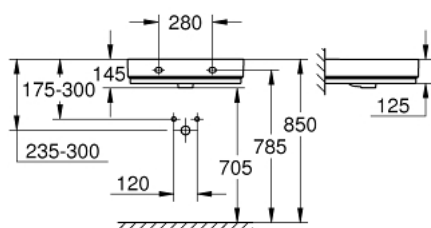

## 39 473 00H CUBE CERAMIC LAVABO 60

### DESCRIPCIÓN DEL PRODUCTO

- Colour: Alpine white
- Instalación a pared
- 1 agujero perforado, 2 agujeros preperforados
- Con rebosadero
- 60 x 49 cm
- Porcelana sanitaria
- GROHE HyperClean acabado antibacteriano
- GROHE AquaCeramic revestimiento antiadherente