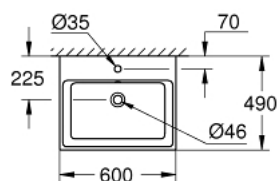

## 39 473 00H CUBE CERAMIC LAVABO 60

### DESCRIPCIÓN DEL PRODUCTO

- Colour: Alpine white
- Instalación a pared
- 1 agujero perforado, 2 agujeros preperforados
- Con rebosadero
- 60 x 49 cm
- Porcelana sanitaria
- GROHE HyperClean acabado antibacteriano
- GROHE AquaCeramic revestimiento antiadherente