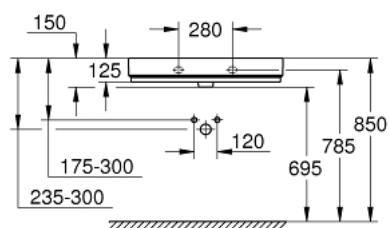

39 469 00H CUBE CERAMIC LAVABO 80

DESCRIPCIÓN DEL PRODUCTO

- Colour: Alpine white
- Instalación a pared
- 1 agujero perforado, 2 agujeros preperforados
- Con rebosadero
- 80 x 49 cm
- Porcelana sanitaria
- GROHE HyperClean acabado antibacteriano
- GROHE AquaCeramic revestimiento antiadherente