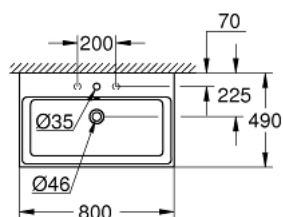

39 469 00H CUBE CERAMIC LAVABO 80

DESCRIPCIÓN DEL PRODUCTO

- Colour: Alpine white
- Instalación a pared
- 1 agujero perforado, 2 agujeros preperforados
- Con rebosadero
- 80 x 49 cm
- Porcelana sanitaria
- GROHE HyperClean acabado antibacteriano
- GROHE AquaCeramic revestimiento antiadherente