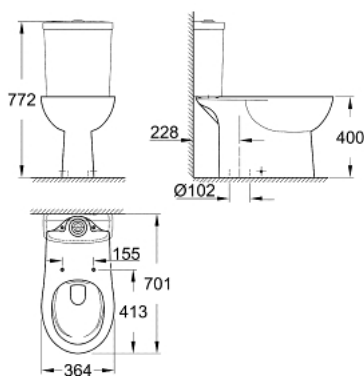

## 39 429 000 BAU CERAMIC WC DE PIE PARA COMBINACIÓN CERRADA

### DESCRIPCIÓN DEL PRODUCTO

- Colour: Alpine white
- Lavar
- Sin aros
- salida vertical, oculta
- Compatible con descarga de 6 L / 3 L ( Clase 1 - EN 997)
- 3 l para descargas reducidas
- Incluye set de fijación
- la cisterna se ordena por separado
- Porcelana sanitaria
- Compatible con asiento y tapa 39 492 000 (estándar), 39 493 000 (caída amortiguada) y 39 923 000 (tapa fina amortiguada)