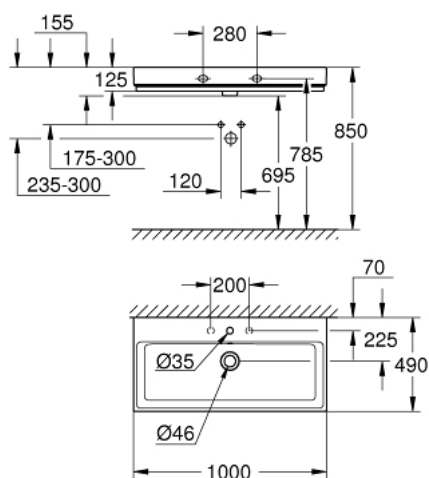

39 386 00H CUBE CERAMIC LAVAMANOS 100

DESCRIPCIÓN DEL PRODUCTO

- Colour: Alpine white
- Instalación a pared
- 1 agujero perforado, 2 agujeros preperforados
- Con rebosadero
- 100 x 49 cm
- Porcelana sanitaria
- GROHE HyperClean acabado antibacteriano
- GROHE AquaCeramic revestimiento antiadherente