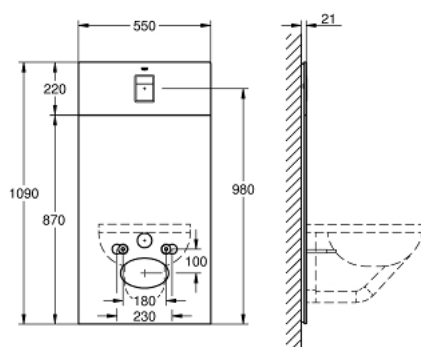

39 374 LS0 MÓDULO DE CRISTAL DE DISEÑO

DESCRIPCIÓN DEL PRODUCTO

- Colour: Moon white
- Para Rapid SL y Uniset
- Con cisterna GD 2 para WC
- Para conexiones retrofit del shower toilet Sensia Arena
- Para paredes de azulejos o de yeso
- Cobertura de dos piezas de cristal templado de seguridad (0.8 cm)
- Parte superior accesible para mantenimiento
- Accionamiento Skate Cosmopolitan, cromo. El escudo se mantiene a ras de la cubierta de cristal
- Placa de montaje HPL con patrón de orificios para todas las conexiones
- Placa de montaje con conexión de agua para el shower toilet Sensia Arena
- Con bordes de calidad en acabado plateado
- Set de aislamiento acústico
- Incluye accesorio para el montaje de la placa de cristal y el WC cerámico

39 374 LS0 MÓDULO DE CRISTAL DE DISEÑO

RECAMBIOS , junio 2015 – now

1: Placa de cobertura + pulsador (Spare part-nr. 42481LS0)

1.1: Set de fijación (Spare part-nr. 4215800M)

2: Set de conexión de entrada y salida de WC (Spare part-nr. 37311K00)