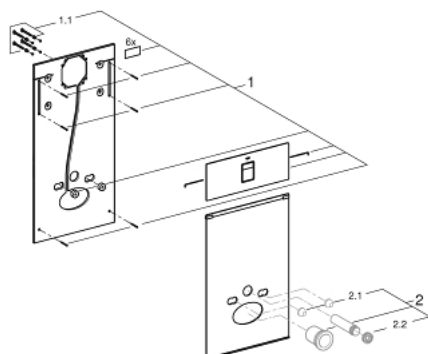

39 374 LS0 MÓDULO DE CRISTAL DE DISEÑO

DESCRIPCIÓN DEL PRODUCTO

- Colour: Moon white
- Para Rapid SL y Uniset
- Con cisterna GD 2 para WC
- Para conexiones retrofit del shower toilet Sensia Arena
- Para paredes de azulejos o de yeso
- Cobertura de dos piezas de cristal templado de seguridad (0.8 cm)
- Parte superior accesible para mantenimiento
- Accionamiento Skate Cosmopolitan, cromo. El escudo se mantiene a ras de la cubierta de cristal
- Placa de montaje HPL con patrón de orificios para todas las conexiones
- Placa de montaje con conexión de agua para el shower toilet Sensia Arena
- Con bordes de calidad en acabado plateado
- Set de aislamiento acústico
- Incluye accesorio para el montaje de la placa de cristal y el WC cerámico

39 374 LS0 MÓDULO DE CRISTAL DE DISEÑO

RECAMBIOS , junio 2015 – now

1: Placa de cobertura + pulsador (Spare part-nr. 42481LS0)

1.1: Set de fijación (Spare part-nr. 4215800M)

2: Set de conexión de entrada y salida de WC (Spare part-nr. 37311K00)