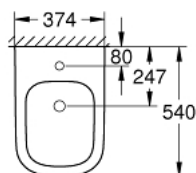

39 340 000 EURO CERAMIC BIDÉ DE PIE

DESCRIPCIÓN DEL PRODUCTO

- Colour: Alpine white
- 1 orificio perforado
- Con rebosadero
- Incluye set de fijación
- Porcelana sanitaria
- Adosado a pared con fijaciones ocultas