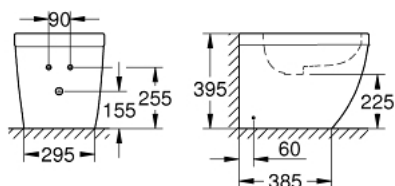

39 340 000 EURO CERAMIC BIDÉ DE PIE

DESCRIPCIÓN DEL PRODUCTO

- Colour: Alpine white
- 1 orificio perforado
- Con rebosadero
- Incluye set de fijación
- Porcelana sanitaria
- Adosado a pared con fijaciones ocultas