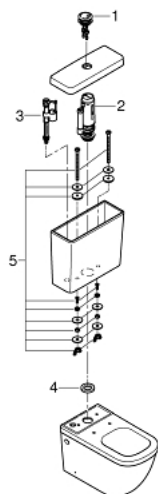

39 332 000 EURO CERAMIC CISTERNA DE DESCARGA EXPUESTA

DESCRIPCIÓN DEL PRODUCTO

- Colour: Alpine white
- botón inferior
- entrada y salida ocultas
- incluye set de descarga con doble descarga
- Incluye set de fijación
- Porcelana sanitaria

39 332 000 EURO CERAMIC CISTERNA DE DESCARGA EXPUESTA

RECAMBIOS , junio 2016 – now

- 1: Pulsador dual para cisterna (Spare part-nr. 49526000)
- 2: Válvula de descarga para cisternas Euro (Spare part-nr. 49066000)
- 3: Válvula de llenado (Spare part-nr. 49023000)
- 4: Junta para inodoro (Spare part-nr. 49021000)
- 5: Set de fijación (Spare part-nr. 49022000)