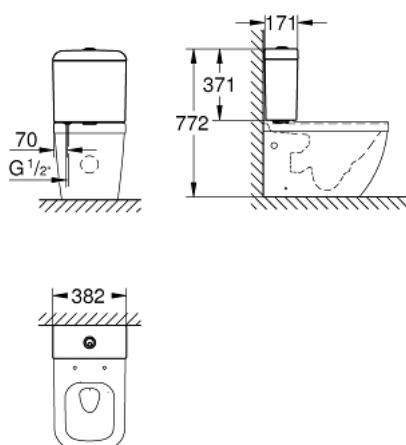

39 332 000 EURO CERAMIC CISTERNA DE DESCARGA EXPUESTA

DESCRIPCIÓN DEL PRODUCTO

- Colour: Alpine white
- botón inferior
- entrada y salida ocultas
- incluye set de descarga con doble descarga
- Incluye set de fijación
- Porcelana sanitaria

39 332 000 EURO CERAMIC CISTERNA DE DESCARGA EXPUESTA

RECAMBIOS , junio 2016 – now

- 1: Pulsador dual para cisterna (Spare part-nr. 49526000)
- 2: Válvula de descarga para cisternas Euro (Spare part-nr. 49066000)
- 3: Válvula de llenado (Spare part-nr. 49023000)
- 4: Junta para inodoro (Spare part-nr. 49021000)
- 5: Set de fijación (Spare part-nr. 49022000)