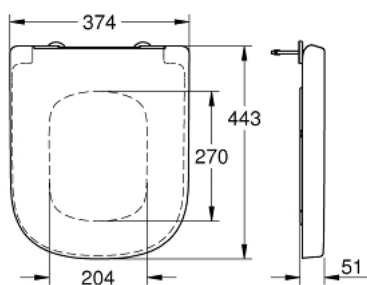

### DESCRIPCIÓN DEL PRODUCTO

- Colour: Alpine white
- Con tapa
- Sistema de fácil extracción
- Desmontable
- Material: Duroplast
- Incluye set de fijación
- Bisagras de acero inoxidable
- Fácil fijación por arriba
- Capacidad de carga de 150 kg
- Válido para todos los inodoros GROHE Euro Ceramic