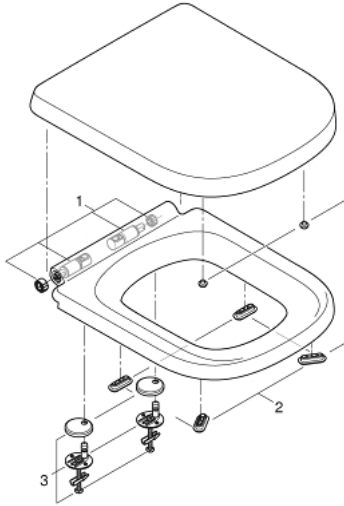

39 331 001 EURO CERAMIC ASIENTO

RECAMBIOS , julio 2017 – now

1: Amortiguador (Spare part-nr. 49528000)

2: Silenciador (Spare part-nr. 49536000)

3: Set de fijación (Spare part-nr. 49529000)