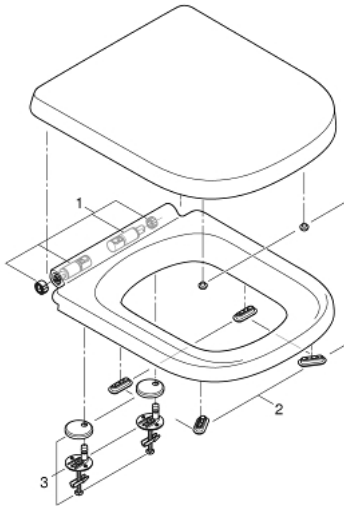

### DESCRIPCIÓN DEL PRODUCTO

- Colour: Alpine white
- Con tapa
- Sistema de fácil extracción
- Desmontable
- Material: Duroplast
- Incluye set de fijación
- Bisagras de acero inoxidable
- Fácil fijación por arriba
- Capacidad de carga de 150 kg
- compatible con todos los inodoros Euro

## 39 330 001 EURO CERAMIC TAPA Y ASIENTO CAÍDA AMORTIGUADA

**RECAMBIOS** , julio 2017 – now

1: Amortiguador (Spare part-nr. 49528000)

2: Silenciador (Spare part-nr. 49536000)

3: Set de fijación (Spare part-nr. 49529000)