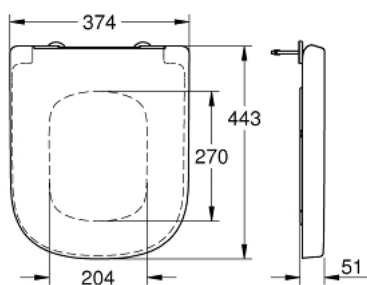

### DESCRIPCIÓN DEL PRODUCTO

- Colour: Alpine white
- Con tapa
- Sistema de fácil extracción
- Desmontable
- Material: Duroplast
- Incluye set de fijación
- Bisagras de acero inoxidable
- Fácil fijación por arriba
- Capacidad de carga de 150 kg
- compatible con todos los inodoros Euro