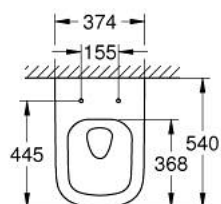

39 328 000 EURO CERAMIC WC SUSPENDIDO

DESCRIPCIÓN DEL PRODUCTO

- Colour: Alpine white
- para cisternas empotradas
- Salida horizontal
- Tecnología de descarga GROHE Triple Vortex
- Lavar
- Sin aros
- Volumen de descarga 3/5 l.
- clase 1, descarga completa 6, 5 de acuerdo con EN997
- 3 l para descargas reducidas
- Incluye set de fijación
- Porcelana sanitaria
- Adosado a pared con fijaciones ocultas
- Compatible con la tapa y asiento 39 330 002 (cierre amortiguado) y 39 331 002 (caída libre)

39 328 000 EURO CERAMIC WC SUSPENDIDO

RECAMBIOS , junio 2016 – now

1: Set de fijación (Spare part-nr. 49510000)