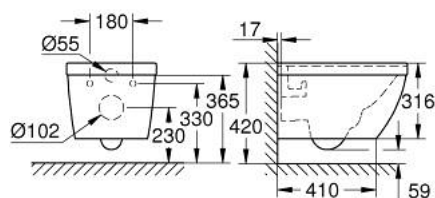

39 328 000 EURO CERAMIC WC SUSPENDIDO

DESCRIPCIÓN DEL PRODUCTO

- Colour: Alpine white
- para cisternas empotradas
- Salida horizontal
- Tecnología de descarga GROHE Triple Vortex
- Lavar
- Sin aros
- Volumen de descarga 3/5 l.
- clase 1, descarga completa 6, 5 de acuerdo con EN997
- 3 l para descargas reducidas
- Incluye set de fijación
- Porcelana sanitaria
- Adosado a pared con fijaciones ocultas
- Compatible con la tapa y asiento 39 330 002 (cierre amortiguado) y 39 331 002 (caída libre)