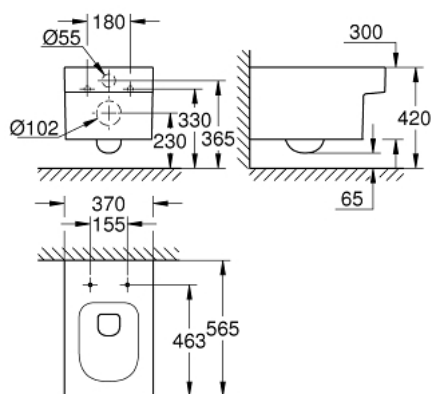

39 245 00H CUBE CERAMIC WC SUSPENDIDO

DESCRIPCIÓN DEL PRODUCTO

- Colour: Alpine white
- para cisternas empotradas
- Salida horizontal
- Lavar
- Sin aros
- clase 1, descarga completa 6, 5 de acuerdo con EN997
- 3 l para descargas reducidas
- Incluye set de fijación
- Porcelana sanitaria
- Adosado a pared con fijaciones ocultas
- GROHE HyperClean acabado antibacteriano
- GROHE AquaCeramic revestimiento antiadherente
- Compatible con la tapa y asiento 39 488 000 (cierre amortiguado)