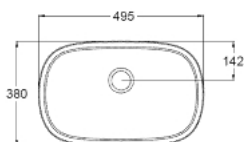

39 216 000 **EUROSTYLE LAVABO 50**

DESCRIPCIÓN DEL PRODUCTO

- Colour: Alpine white
- 500 x 380 mm
- height 145 mm
- Porcelana sanitaria
- alpine white
- GROHE HyperClean acabado antibacteriano
- Proguard