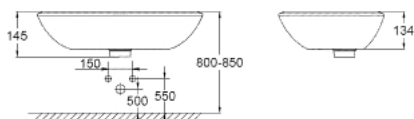

39 216 000 **EUROSTYLE LAVABO 50**

DESCRIPCIÓN DEL PRODUCTO

- Colour: Alpine white
- 500 x 380 mm
- height 145 mm
- Porcelana sanitaria
- alpine white
- GROHE HyperClean acabado antibacteriano
- Proguard