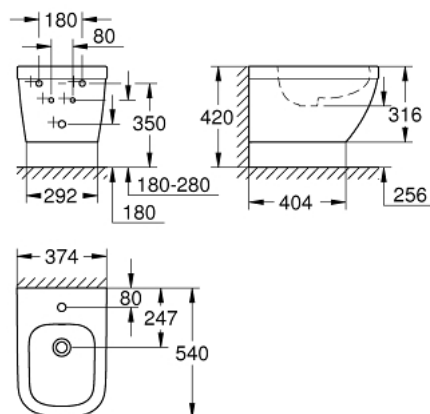

39 208 000 EURO CERAMIC BIDÉ SUSPENDIDO

DESCRIPCIÓN DEL PRODUCTO

- Colour: Alpine white
- 1 orificio perforado
- Con rebosadero
- Incluye set de fijación
- Porcelana sanitaria
- Adosado a pared con fijaciones ocultas

39 208 000 EURO CERAMIC BIDÉ SUSPENDIDO

RECAMBIOS , junio 2015 – now

1: Set de fijación (Spare part-nr. 49027000)