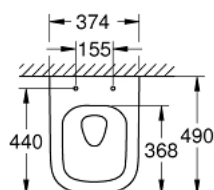

39 206 000 EURO CERAMIC WC COMPACTO SUSPENDIDO

DESCRIPCIÓN DEL PRODUCTO

- Colour: Alpine white
- para cisternas empotradas
- Salida horizontal
- Tecnología de descarga GROHE Triple Vortex
- Lavar
- Sin aros
- Volumen de descarga 3/5 l.
- clase 1, descarga completa 6, 5 de acuerdo con EN997
- 3 l para descargas reducidas
- 49 cm de ancho
- Incluye set de fijación
- Porcelana sanitaria
- Adosado a pared con fijaciones ocultas
- Compatible con la tapa y asiento 39 330 002 (cierre amortiguado) y 39 331 002 (caída libre)

39 206 000 **EURO CERAMIC WC COMPACTO SUSPENDIDO**

RECAMBIOS , junio 2015 – now

1: Set de fijación (Spare part-nr. 49024000)