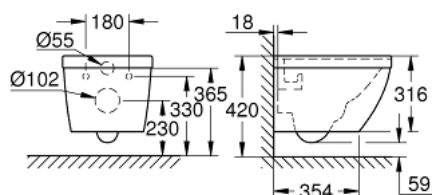

39 206 000 EURO CERAMIC WC COMPACTO SUSPENDIDO

DESCRIPCIÓN DEL PRODUCTO

- Colour: Alpine white
- para cisternas empotradas
- Salida horizontal
- Tecnología de descarga GROHE Triple Vortex
- Lavar
- Sin aros
- Volumen de descarga 3/5 l.
- clase 1, descarga completa 6, 5 de acuerdo con EN997
- 3 l para descargas reducidas
- 49 cm de ancho
- Incluye set de fijación
- Porcelana sanitaria
- Adosado a pared con fijaciones ocultas
- Compatible con la tapa y asiento 39 330 002 (cierre amortiguado) y 39 331 002 (caída libre)

39 206 000 **EURO CERAMIC WC COMPACTO SUSPENDIDO**

RECAMBIOS , junio 2015 – now

1: Set de fijación (Spare part-nr. 49024000)