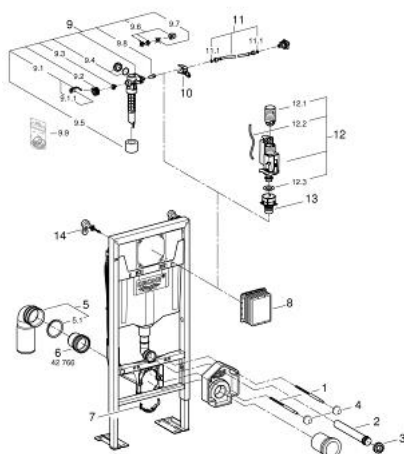

## 39 128 001 **RAPID SL MÓDULO PARA SHOWER TOILETS GROHE SENSIA**

### DESCRIPCIÓN DEL PRODUCTO

- Colour: Sin acabado
- Cisterna empotrada GD2
- 
- Cisterna GD2 6 - 9 lts con las siguientes características:
- 
- Incluye anclajes 3855800M para instalación a pared
- Conexión oculta para suministro de red
- Para instalación de pulsadores pequeños necesita el accesorio 40911000 (se vende por separado)