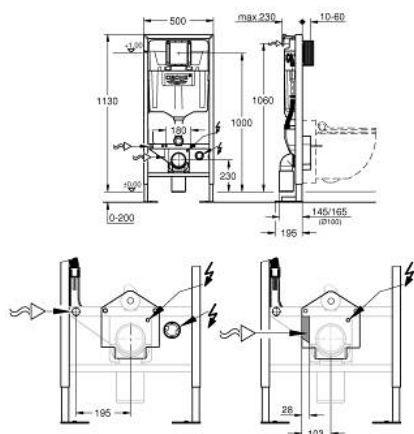

## 39 128 001 **RAPID SL MÓDULO PARA SHOWER TOILETS GROHE SENSIA**

### DESCRIPCIÓN DEL PRODUCTO

- Colour: Sin acabado
- Cisterna empotrada GD2
- 
- Cisterna GD2 6 - 9 lts con las siguientes características:
- 
- Incluye anclajes 3855800M para instalación a pared
- Conexión oculta para suministro de red
- Para instalación de pulsadores pequeños necesita el accesorio 40911000 (se vende por separado)