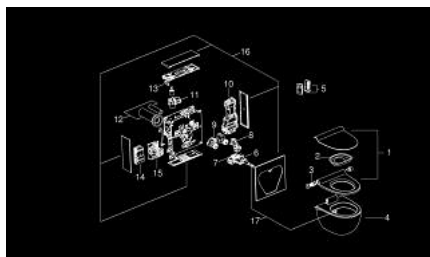

39 111 SH0 GROHE SENSIA IGS SHOWER TOILET WC SUSPENDIDO PARA CISTERNAS EMPOTRADAS

RECAMBIOS , agosto 2018 – now

- 1: WC asiento y tapa (Spare part-nr. 14913000)
- 2: Protección contra salpicaduras (Spare part-nr. 14914000)
- 3: Unidad de manejo (Spare part-nr. 14916000)
- 4: Cerámica WC (Spare part-nr. 14900000)
- 5: Control remoto (Spare part-nr. 14915000)
- 6: Unidad de ducha (Spare part-nr. 14904000)
- 7: Interfaz imprimida (Spare part-nr. 14908000)
- 8: Secadora (Spare part-nr. 14905000)
- 9: Dispositivo de lavado (Spare part-nr. 14910000)
- 10: Boiler (Spare part-nr. 14902000)
- 11: Extracción de olor (Spare part-nr. 14909000)
- 12: Goma de enchufe (Spare part-nr. 14917000)
- 13: LED impreso (Spare part-nr. 14907000)
- 14: Sensor (Spare part-nr. 14906000)
- 15: Bomba (Spare part-nr. 14903000)
- 16: Panel Set (Spare part-nr. 14911SH0)
- 17: Cánula (Spare part-nr. 14912000)