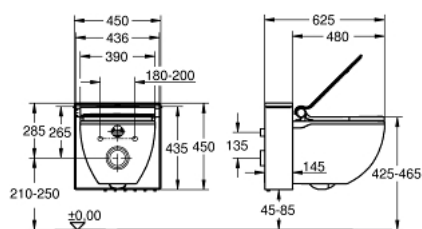

## 39 111 SH0 GROHE SENSIA IGS SHOWER TOILET WC SUSPENDIDO PARA CISTERNAS EMPOTRADAS