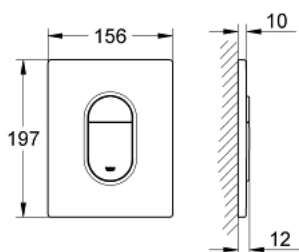

38 844 000 ARENA COSMOPOLITAN PLACA DE DESCARGA

DESCRIPCIÓN DEL PRODUCTO

- Colour: Cromo
- Dual Flush
- Accionamiento neumático AV1
- Instalación vertical
- 15.6 x 19.7 cm
- Hecho de ABS
- GROHE LongLife acabado
- Para uso con Rapid SL y cisternas GD2
- Para usar con bastidor Rapid SLX pedir el patrón de montaje 66 791 000 (se venden por separado)