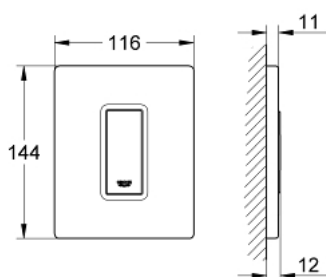

38 784 P00 SKATE COSMOPOLITAN PLACA DE DESCARGA

DESCRIPCIÓN DEL PRODUCTO

- Colour: matt chrome
- Para urinero
- Set de instalación final
- Para Rapido U o Rapido UMB
- 116 x 144 mm
- Con botón pulsador
- Presión mínima .500 Kg
- Presión máxima 6 Kg
- Ajustable
- Bajo nivel de ruido
- GROHE LongLife acabado

38 784 P00 SKATE COSMOPOLITAN PLACA DE DESCARGA

RECAMBIOS , marzo 2012 – now

- 1: Placa de cobertura + pulsador (Spare part-nr. 42377P00)
- 2: Tornillo (Spare part-nr. 6636200M)
- 3: Marco escudo (Spare part-nr. 66845000)
- 4: Cartucho (Spare part-nr. 42354000)
- 4.1: Juego de juntas (Spare part-nr. 4271500M)
- 4.2: Juego anillos (Spare part-nr. 4282000M)