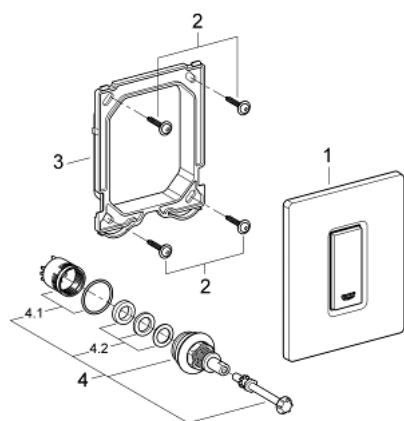

38 784 P00 SKATE COSMOPOLITAN PLACA DE DESCARGA

DESCRIPCIÓN DEL PRODUCTO

- Colour: matt chrome
- Para urinero
- Set de instalación final
- Para Rapido U o Rapido UMB
- 116 x 144 mm
- Con botón pulsador
- Presión mínima .500 Kg
- Presión máxima 6 Kg
- Ajustable
- Bajo nivel de ruido
- GROHE LongLife acabado

38 784 P00 SKATE COSMOPOLITAN PLACA DE DESCARGA

RECAMBIOS , marzo 2012 – now

- 1: Placa de cobertura + pulsador (Spare part-nr. 42377P00)
- 2: Tornillo (Spare part-nr. 6636200M)
- 3: Marco escudo (Spare part-nr. 66845000)
- 4: Cartucho (Spare part-nr. 42354000)
- 4.1: Juego de juntas (Spare part-nr. 4271500M)
- 4.2: Juego anillos (Spare part-nr. 4282000M)