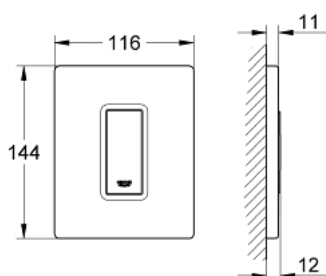

38 784 000 SKATE COSMOPOLITAN PLACA DE DESCARGA

DESCRIPCIÓN DEL PRODUCTO

- Colour: Cromo
- Para urinario
- Set de instalación final
- Para Rapido U o Rapido UMB
- 116 x 144 mm
- Con botón pulsador
- Presión mínima .500 Kg
- Presión máxima 6 Kg
- Ajustable
- Bajo nivel de ruido
- GROHE LongLife acabado

38 784 000 SKATE COSMOPOLITAN PLACA DE DESCARGA

RECAMBIOS , marzo 2012 – now

- 1: Placa de cobertura + pulsador (Spare part-nr. 42377000)
- 2: Tornillo (Spare part-nr. 6636200M)
- 3: Marco escudo (Spare part-nr. 66845000)
- 4: Cartucho (Spare part-nr. 42354000)
- 4.1: Juego de juntas (Spare part-nr. 4271500M)
- 4.2: Juego anillos (Spare part-nr. 4282000M)