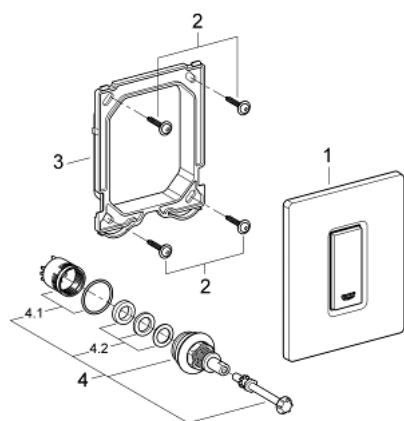

38 784 000 SKATE COSMOPOLITAN PLACA DE DESCARGA

DESCRIPCIÓN DEL PRODUCTO

- Colour: Cromo
- Para urinario
- Set de instalación final
- Para Rapido U o Rapido UMB
- 116 x 144 mm
- Con botón pulsador
- Presión mínima .500 Kg
- Presión máxima 6 Kg
- Ajustable
- Bajo nivel de ruido
- GROHE LongLife acabado

38 784 000 SKATE COSMOPOLITAN PLACA DE DESCARGA

RECAMBIOS , marzo 2012 – now

- 1: Placa de cobertura + pulsador (Spare part-nr. 42377000)
- 2: Tornillo (Spare part-nr. 6636200M)
- 3: Marco escudo (Spare part-nr. 66845000)
- 4: Cartucho (Spare part-nr. 42354000)
- 4.1: Juego de juntas (Spare part-nr. 4271500M)
- 4.2: Juego anillos (Spare part-nr. 4282000M)