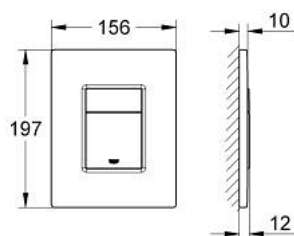

38 732 SD0 SKATE COSMOPOLITAN PLACA DE DESCARGA ANTIVANDÁLICA, ACCIONAMIENTO MANUAL

DESCRIPCIÓN DEL PRODUCTO

- Colour: stainless steel
- Dual Flush
- Accionamiento neumático AV1
- Instalación vertical
- 15.6 x 19.7 cm
- Marco de fijación oculta
- Fijación oculta
- No apto para GROHE Fresh
- GROHE LongLife acabado
- Tecnología GROHE EcoJoy ahorro de agua y flujo perfecto
- Para uso con Rapid SL y sistemas GD2
- Para usar con bastidor Rapid SLX pedir el patrón de montaje 66 791 000 (se venden por separado)

38 732 SD0 SKATE COSMOPOLITAN PLACA DE DESCARGA ANTIVANDÁLICA, ACCIONAMIENTO MANUAL

RECAMBIOS , febrero 2010 – now

1: Placa de cobertura + pulsador (Spare part-nr. 42371SD0)

2: Tornillo (Spare part-nr. 6636200M)