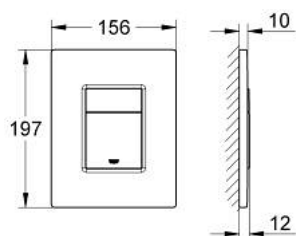

38 732 SD0 SKATE COSMOPOLITAN PLACA DE DESCARGA ANTIVANDÁLICA, ACCIONAMIENTO MANUAL

DESCRIPCIÓN DEL PRODUCTO

- Colour: stainless steel
- Dual Flush
- Accionamiento neumático AV1
- Instalación vertical
- 15.6 x 19.7 cm
- Marco de fijación oculta
- Fijación oculta
- No apto para GROHE Fresh
- GROHE LongLife acabado
- Para uso con Rapid SL y cisternas GD2
- Para usar con bastidor Rapid SLX pedir el patrón de montaje 66 791 000 (se venden por separado)

38 732 SD0 SKATE COSMOPOLITAN PLACA DE DESCARGA ANTIVANDÁLICA, ACCIONAMIENTO MANUAL

RECAMBIOS , febrero 2010 – now

1: Placa de cobertura + pulsador (Spare part-nr. 42371SD0)

2: Tornillo (Spare part-nr. 6636200M)