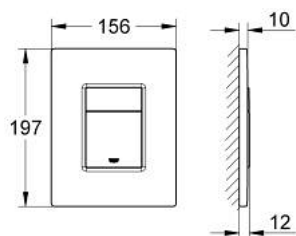

38 732 P00 SKATE COSMOPOLITAN PLACA DE DESCARGA

DESCRIPCIÓN DEL PRODUCTO

- Colour: matt chrome
- Dual Flush
- Accionamiento neumático AV1
- Instalación vertical y horizontal
- 15.6 x 19.7 cm
- Hecho de ABS
- GROHE LongLife acabado
- Tecnología GROHE EcoJoy ahorro de agua y flujo perfecto
- Para uso con Rapid SL y cisternas GD2
- Para usar con bastidor Rapid SLX pedir el patrón de montaje 66 791 000 (se venden por separado)

38 732 P00 SKATE COSMOPOLITAN PLACA DE DESCARGA

RECAMBIOS , febrero 2010 – now

1: Placa de cobertura + pulsador (Spare part-nr. 42371P00)

2: Tornillo (Spare part-nr. 6636200M)

3: Marco escudo (Spare part-nr. 43207000)