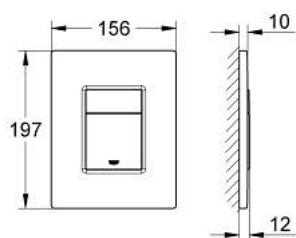

38 732 P00 SKATE COSMOPOLITAN PLACA DE DESCARGA

DESCRIPCIÓN DEL PRODUCTO

- Colour: matt chrome
- Dual Flush
- Accionamiento neumático AV1
- Instalación vertical y horizontal
- 15.6 x 19.7 cm
- Hecho de ABS
- GROHE LongLife acabado
- Para uso con Rapid SL y cisternas GD2
- Para usar con bastidor Rapid SLX pedir el patrón de montaje 66 791 000 (se venden por separado)

38 732 P00 SKATE COSMOPOLITAN PLACA DE DESCARGA

RECAMBIOS , febrero 2010 – now

1: Placa de cobertura + pulsador (Spare part-nr. 42371P00)

2: Tornillo (Spare part-nr. 6636200M)

3: Marco escudo (Spare part-nr. 43207000)