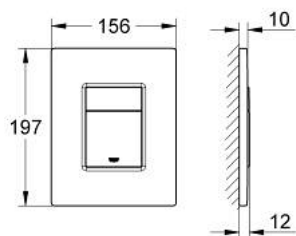

## 38 732 DL0 SKATE COSMOPOLITAN PLACA DE DESCARGA

### DESCRIPCIÓN DEL PRODUCTO

- Colour: Brushed warm sunset
- Dual Flush
- Accionamiento neumático AV1
- Instalación vertical
- 15.6 x 19.7 cm
- Hecho de ABS
- GROHE LongLife acabado
- Tecnología GROHE EcoJoy ahorro de agua y flujo perfecto
- Para uso con Rapid SL y cisternas GD2
- Para usar con bastidor Rapid SLX pedir el patrón de montaje 66 791 000 (se venden por separado)