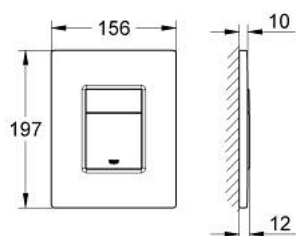

38 732 DL0 SKATE COSMOPOLITAN PLACA DE DESCARGA

DESCRIPCIÓN DEL PRODUCTO

- Colour: Brushed warm sunset
- Dual Flush
- Accionamiento neumático AV1
- Instalación vertical
- 15.6 x 19.7 cm
- Hecho de ABS
- GROHE LongLife acabado
- Para uso con Rapid SL y cisternas GD2
- Para usar con bastidor Rapid SLX pedir el patrón de montaje 66 791 000 (se venden por separado)

38 732 DL0 SKATE COSMOPOLITAN PLACA DE DESCARGA

RECAMBIOS , noviembre 2016 – now

1: Placa de cobertura + pulsador (Spare part-nr. 42371DL0)

2: Tornillo (Spare part-nr. 6636200M)

3: Marco escudo (Spare part-nr. 43207000)