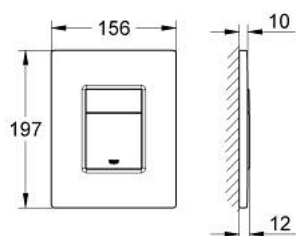

38 732 AL0 SKATE COSMOPOLITAN PLACA DE DESCARGA

DESCRIPCIÓN DEL PRODUCTO

- Colour: Brushed hard graphite
- Dual Flush
- Accionamiento neumático AV1
- Instalación vertical
- 15.6 x 19.7 cm
- Hecho de ABS
- GROHE LongLife acabado
- Para uso con Rapid SL y cisternas GD2
- Para usar con bastidor Rapid SLX pedir el patrón de montaje 66 791 000 (se venden por separado)

38 732 AL0 SKATE COSMOPOLITAN PLACA DE DESCARGA

RECAMBIOS , marzo 2015 – now

1: Placa de cobertura + pulsador (Spare part-nr. 42371AL0)

2: Tornillo (Spare part-nr. 6636200M)

3: Marco escudo (Spare part-nr. 43207000)