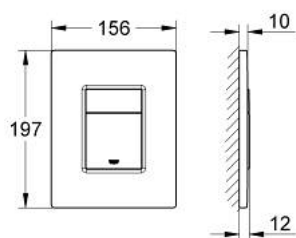

38 732 AL0 SKATE COSMOPOLITAN PLACA DE DESCARGA

DESCRIPCIÓN DEL PRODUCTO

- Colour: Brushed hard graphite
- Dual Flush
- Accionamiento neumático AV1
- Instalación vertical
- 15.6 x 19.7 cm
- Hecho de ABS
- GROHE LongLife acabado
- Tecnología GROHE EcoJoy ahorro de agua y flujo perfecto
- Para uso con Rapid SL y cisternas GD2
- Para usar con bastidor Rapid SLX pedir el patrón de montaje 66 791 000 (se venden por separado)

38 732 AL0 SKATE COSMOPOLITAN PLACA DE DESCARGA

RECAMBIOS , marzo 2015 – now

1: Placa de cobertura + pulsador (Spare part-nr. 42371AL0)

2: Tornillo (Spare part-nr. 6636200M)

3: Marco escudo (Spare part-nr. 43207000)