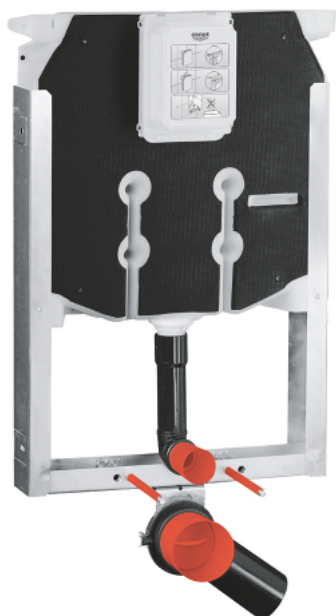

38 729 000 UNISSET MÓDULO PARA WC CON CISTERNA ESTRECHA 8 CM

DESCRIPCIÓN DEL PRODUCTO

- Colour: Sin acabado
- Descarga ajustable: 6 - 9 lts
- Válvula de descarga neumática AV1 que ofrece dos opciones: Dual Flush o Descarga única
- Codo de desagüe Ø 8 cm
- Set de conexión desagüe
- Estructura de acero galvanizada con 4 soportes de fijación
- 2 pernos con tuercas para fijar la taza
- Distancia entre pernos 18 y 23 cm
- Accesorio de fijación para barras de apoyo
- Conexión de suministro superior
- Bajo nivel de ruido
- con recubrimiento de yeso hecho de lana de vinilo
- Válvula de ángulo 1/2"
- Conexiones flexibles ajustadas a presión
- eje de inspección con bloque protector
- Montaje vertical
- Para instalación de pulsadores pequeños necesita el accesorio 40949000 (se vende por separado)

38 729 000 UNISSET MÓDULO PARA WC CON CISTERNA ESTRECHA 8 CM

RECAMBIOS , octubre 2017 – now

- 1: Perno sujeción (Spare part-nr. 4276400M)
 - 2: Set de conexión de entrada y salida de WC (Spare part-nr. 37311K00)
 - 2.1: Juego fijación WC y capuchón (Spare part-nr. 43511SH0)
 - 2.2: Conector (Spare part-nr. 37119000)
 - 3: Codo de desagüe 90 mm/90 mm (Spare part-nr. 42280000)
 - 4: Válvula de llenado (Spare part-nr. 43991000)
 - 4.1: Válvula de apoyo (Spare part-nr. 43995000)
 - 4.2: Palanca accionamiento (Spare part-nr. 43734000)
 - 4.2.1: Junta tórica (Spare part-nr. 4377000M)
 - 4.3: Tapa membrana (Spare part-nr. 43536000)
 - 4.4: Membrana (Spare part-nr. 4375800M)
 - 4.5: Tapa del filtro (Spare part-nr. 43735000)
 - 4.6: Set 5 flotadores (Spare part-nr. 4379100M)
 - 5: Latiguillo (Spare part-nr. 42233000)
 - 5.1: Junta tórica (Spare part-nr. 0319100M)
 - 6: Llave de paso (Spare part-nr. 42343000)
 - 7: Valvula de descarga Dual Flush AV1