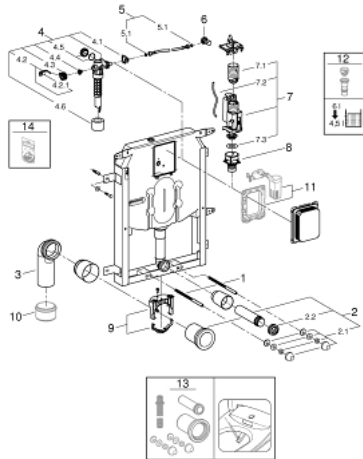

38 729 000 UNISSET MÓDULO PARA WC CON CISTERNA ESTRECHA 8 CM

DESCRIPCIÓN DEL PRODUCTO

- Colour: Sin acabado
- Descarga ajustable: 6 - 9 lts
- Válvula de descarga neumática AV1 que ofrece dos opciones: Dual Flush o Descarga única
- Codo de desagüe Ø 8 cm
- Set de conexión desagüe
- Estructura de acero galvanizada con 4 soportes de fijación
- 2 pernos con tuercas para fijar la taza
- Distancia entre pernos 18 y 23 cm
- Accesorio de fijación para barras de apoyo
- Conexión de suministro superior
- Bajo nivel de ruido
- con recubrimiento de yeso hecho de lana de vinilo
- Válvula de ángulo 1/2"
- Conexiones flexibles ajustadas a presión
- eje de inspección con bloque protector
- Montaje vertical
- Para instalación de pulsadores pequeños necesita el accesorio 40949000 (se vende por separado)

38 729 000 UNISSET MÓDULO PARA WC CON CISTERNA ESTRECHA 8 CM

RECAMBIOS , octubre 2017 – now

- 1: Perno sujeción (Spare part-nr. 4276400M)
 - 2: Set de conexión de entrada y salida de WC (Spare part-nr. 37311K00)
 - 2.1: Juego fijación WC y capuchón (Spare part-nr. 43511SH0)
 - 2.2: Conector (Spare part-nr. 37119000)
 - 3: Codo de desagüe 90 mm/90 mm (Spare part-nr. 42280000)
 - 4: Válvula de llenado (Spare part-nr. 43991000)
 - 4.1: Válvula de apoyo (Spare part-nr. 43995000)
 - 4.2: Palanca accionamiento (Spare part-nr. 43734000)
 - 4.2.1: Junta tórica (Spare part-nr. 4377000M)
 - 4.3: Tapa membrana (Spare part-nr. 43536000)
 - 4.4: Membrana (Spare part-nr. 4375800M)
 - 4.5: Tapa del filtro (Spare part-nr. 43735000)
 - 4.6: Set 5 flotadores (Spare part-nr. 4379100M)
 - 5: Latiguillo (Spare part-nr. 42233000)
 - 5.1: Junta tórica (Spare part-nr. 0319100M)
 - 6: Llave de paso (Spare part-nr. 42343000)
 - 7: Valvula de descarga Dual Flush AV1