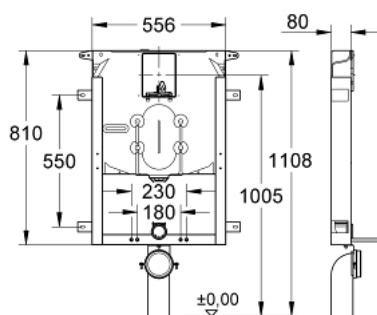

38 729 000 UNISSET MÓDULO PARA WC CON CISTERNA ESTRECHA 8 CM

DESCRIPCIÓN DEL PRODUCTO

- Colour: Sin acabado
- Descarga ajustable: 6 - 9 lts
- Válvula de descarga neumática AV1 que ofrece dos opciones: Dual Flush o Descarga única
- Codo de desagüe Ø 8 cm
- Set de conexión desagüe
- Estructura de acero galvanizada con 4 soportes de fijación
- 2 pernos con tuercas para fijar la taza
- Distancia entre pernos 18 y 23 cm
- Accesorio de fijación para barras de apoyo
- Conexión de suministro superior
- Bajo nivel de ruido
- con recubrimiento de yeso hecho de lana de vinilo
- Válvula de ángulo 1/2"
- Conexiones flexibles ajustadas a presión
- eje de inspección con bloque protector
- Montaje vertical
- Para instalación de pulsadores pequeños necesita el accesorio 40949000 (se vende por separado)

38 729 000 UNISSET MÓDULO PARA WC CON CISTERNA ESTRECHA 8 CM

RECAMBIOS , octubre 2017 – now

- 1: Perno sujeción (Spare part-nr. 4276400M)
 - 2: Set de conexión de entrada y salida de WC (Spare part-nr. 37311K00)
 - 2.1: Juego fijación WC y capuchón (Spare part-nr. 43511SH0)
 - 2.2: Conector (Spare part-nr. 37119000)
 - 3: Codo de desagüe 90 mm/90 mm (Spare part-nr. 42280000)
 - 4: Válvula de llenado (Spare part-nr. 43991000)
 - 4.1: Válvula de apoyo (Spare part-nr. 43995000)
 - 4.2: Palanca accionamiento (Spare part-nr. 43734000)
 - 4.2.1: Junta tórica (Spare part-nr. 4377000M)
 - 4.3: Tapa membrana (Spare part-nr. 43536000)
 - 4.4: Membrana (Spare part-nr. 4375800M)
 - 4.5: Tapa del filtro (Spare part-nr. 43735000)
 - 4.6: Set 5 flotadores (Spare part-nr. 4379100M)
 - 5: Latiguillo (Spare part-nr. 42233000)
 - 5.1: Junta tórica (Spare part-nr. 0319100M)
 - 6: Llave de paso (Spare part-nr. 42343000)
 - 7: Valvula de descarga Dual Flush AV1