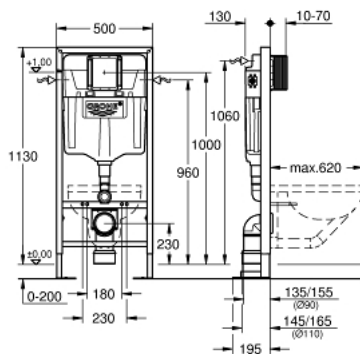

38 584 001 **RAPID SL MÓDULO PARA WC, ALTURA DE INSTALACIÓN 1.13 M**

DESCRIPCIÓN DEL PRODUCTO

- Colour: Sin acabado
- Cisterna empotrada GD2
- Para instalación en pared fija o muro falso
- Marco de acero con revestimiento anticorrosión
- Para revestimiento en seco, premontado completamente
- Con conexiones rígidas
- Bloqueable
- Elementos de fijación
- 2 pernos con tuercas para fijar la taza
- Accesorio de fijación para barras de apoyo
- WC cerámico con borde $\leq 20.5\text{ cm}$ requiere el accesorio adicional 38779000
- Distancia entre pernos 18 y 23 cm
- Codo de desagüe $\varnothing 9\text{ cm}$
- Profundidad ajustable
- Reductor $\varnothing 9/11\text{ cm}$
- Set de conexión desagüe
- Cisterna GD2 6 - 9 lts con las siguientes características:
 - Ajuste de fábrica a 6 y 3 lts
 - Válvula de descarga neumática AV1 que ofrece dos opciones: Dual Flush o Descarga única
- 4 entradas de conexión: izquierda, derecha, trasera o superior
- Bajo nivel de ruido
- Aislada contra condensaciones
- Conexión de suministro $\frac{1}{2}$ ", llave de paso integrada y tubo de descarga
- Sin necesidad de herramientas para la instalación de la alimentación. Incluyendo protección durante la fase de construcción
- Montaje vertical u horizontal del pulsador
- Para instalación a pared, necesita anclajes 3855800M (se venden por separado)
- Para instalación de pulsadores pequeños necesita el accesorio 40911000 (se vende por separado)