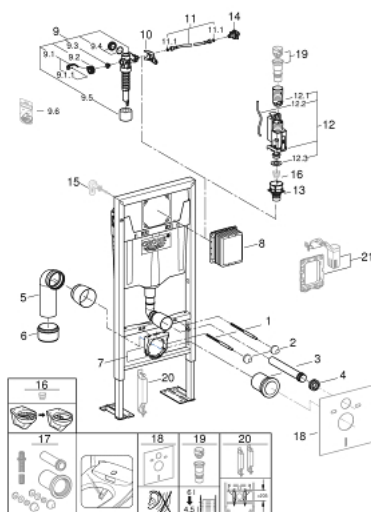

38 584 001 RAPID SL MÓDULO PARA WC, ALTURA DE INSTALACIÓN 1.13 M

RECAMBIOS , octubre 2021 – now

- 1: Perno sujeción (Spare part-nr. 4276400M)
- 2: Juego fijación WC y capuchón (Spare part-nr. 43511SH0)
- 3: Codo de salida y florón (Spare part-nr. 43352000)
- 4: Conector (Spare part-nr. 37119000)
- 5: Codo de desagüe Ø 90 mm de PP (Spare part-nr. 42327000)
- 6: Reductor (Spare part-nr. 42242000)
- 7: Soporte para curva de salida (Spare part-nr. 42243000)
- 8: Patrón de montaje para pulsadores estándar 156 x 197 mm (Spare part-nr. 66791000)
- 9: Válvula de llenado (Spare part-nr. 37095000)
- 9.1: Palanca accionamiento (Spare part-nr. 43734000)
- 9.1.1: Junta tórica (Spare part-nr. 4377000M)
- 9.2: Tapa membrana (Spare part-nr. 43536000)
- 9.3: Membrana (Spare part-nr. 4375800M)
- 9.4: Tapa del filtro (Spare part-nr. 43735000)
- 9.5: Set 5 flotadores (Spare part-nr. 4379100M)
- 9.6: Juego de recambios (Spare part-nr. 43722000)*
- 10: Unidad de apoyo (Spare part-nr. 42246000)
- 11: Latiguillo (Spare part-nr. 42233000)
- 11.1: Junta tórica (Spare part-nr. 0319100M)
- 12: Valvula de descarga Dual Flush AV1 (Spare part-nr. 42320000)
- 12.1: Alargadera para tubo rebosadero (Spare part-nr. 42313000)
- 12.2: Tubo flexible neumático (Spare part-nr. 42319000)
- 12.3: Junta tórica (Spare part-nr. 42310000)
- 13: Asiento para cisterna GD2 (Spare part-nr. 42315000)
- 14: Water connection (Spare part-nr. 48561000)
- 15: Soportes de pared (Spare part-nr. 3855800M)*
- 16: Limitador de caudal (Spare part-nr. 42300000)*
- 17: Retro fit para Shower Toilet (Spare part-nr. 40899000)*
- 18: Amortiguador de ruido (Spare part-nr. 37131000)*
- 19: Adaptador 4.5L para GD2 (Spare part-nr. 42333000)*
- 20: Accesorio (Spare part-nr. 38779000)*
- 21: Set Retrofit (Spare part-nr. 38796000)*

* Optional accessories