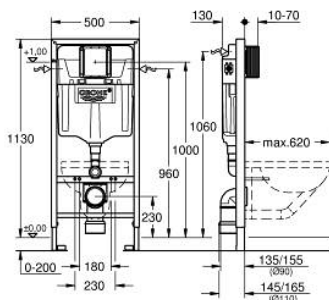

38 528 001 RAPID SL MÓDULO PARA WC, ALTURA DE INSTALACIÓN 1.13 M

DESCRIPCIÓN DEL PRODUCTO

- Colour: Sin acabado
- Cisterna empotrada GD2
- Para instalación en pared fija o muro falso
- Marco de acero con revestimiento anticorrosión
- Para revestimiento en seco, premontado completamente
- Con conexiones rígidas
- Ajuste rápido
- Elementos de fijación
- Homologado por TÜV
- 2 pernos con tuercas para fijar la taza
- Accesorio de fijación para barras de apoyo
- WC cerámico con borde $\leq 20.5\text{ cm}$ requiere el accesorio adicional 38779000
- Distancia entre pernos 18 y 23 cm
- Codo de desagüe $\varnothing 9\text{ cm}$
- Profundidad ajustable
- Reductor $\varnothing 9/11\text{ cm}$
- Set de conexión desagüe
- Cisterna GD2 6 - 9 lts con las siguientes características:
- Ajuste de fábrica a 6 y 3 lts
- Válvula de descarga neumática AV1 que ofrece dos opciones: Dual Flush o Descarga única
- 4 entradas de conexión: izquierda, derecha, trasera o superior
- Bajo nivel de ruido
- Aislada contra condensaciones
- Conexión de suministro $\frac{1}{2}$ ", llave de paso integrada y tubo de descarga
- Sin necesidad de herramientas para la instalación de la alimentación. Incluyendo protección durante la fase de construcción
- Montaje vertical u horizontal del pulsador
- Para instalación a pared, necesita anclajes 3855800M (se venden por separado)
- Para instalación de pulsadores pequeños necesita el accesorio 40911000 (se vende por separado)