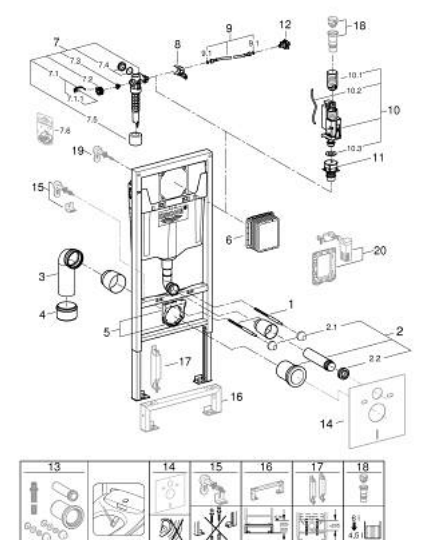

38 528 001 RAPID SL MÓDULO PARA WC, ALTURA DE INSTALACIÓN 1.13 M

RECAMBIOS , septiembre 2022 – now

- 1: Perno sujeción (Spare part-nr. 4276400M)
- 2: Set de conexión de entrada y salida de WC (Spare part-nr. 37311K00)
- 2.1: Juego fijación WC y capuchón (Spare part-nr. 43511SH0)
- 2.2: Conector (Spare part-nr. 37119000)
- 3: Codo de desagüe Ø 90 mm de PP (Spare part-nr. 42327000)
- 4: Reductor (Spare part-nr. 42242000)
- 5: Soporte para curva de salida (Spare part-nr. 42243000)
- 6: Patrón de montaje para pulsadores estándar 156 x 197 mm (Spare part-nr. 6 6791000)
- 7: Válvula de llenado (Spare part-nr. 37095000)
- 7.1: Palanca accionamiento (Spare part-nr. 43734000)
- 7.1.1: Junta tórica (Spare part-nr. 4377000M)
- 7.2: Tapa membrana (Spare part-nr. 43536000)
- 7.3: Membrana (Spare part-nr. 4375800M)
- 7.4: Tapa del filtro (Spare part-nr. 43735000)
- 7.5: Set 5 flotadores (Spare part-nr. 4379100M)
- 7.6: Juego de recambios (Spare part-nr. 43722000)*
- 8: Unidad de apoyo (Spare part-nr. 42246000)
- 9: Latiguillo (Spare part-nr. 42233000)
- 9.1: Junta tórica (Spare part-nr. 0319100M)
- 10: Valvula de descarga Dual Flush AV1

  (Spare part-nr. 42320000)
- 10.1: Alargadera para tubo rebosadero (Spare part-nr. 42313000)
- 10.2: Tubo flexible neumático (Spare part-nr. 42319000)
- 10.3: Junta tórica (Spare part-nr. 42310000)
- 11: Asiento para cisterna GD2 (Spare part-nr. 42315000)
- 12: Water connection (Spare part-nr. 48561000)
- 13: Retro fit para Shower Toilet (Spare part-nr. 40899000)
- 14: Amortiguador de ruido (Spare part-nr. 37131000)*
- 15: Rapid SL fijación (Spare part-nr. 38733000)*
- 16: Alargadera (Spare part-nr. 38629000)*
- 17: Accesorio (Spare part-nr. 38779000)*
- 18: Adaptador 4.5L para GD2 (Spare part-nr. 42333000)*
- 19: Soportes de pared (Spare part-nr. 3855800M)*
- 20: juego de conexión (Spare part-nr. 38925000)*
- 21: Set Retrofit (Spare part-nr. 38796000)*

* Optional accessories