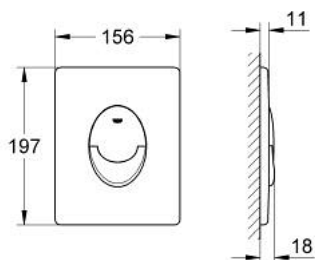

38 505 000 SKATE AIR PLACA DE DESCARGA

DESCRIPCIÓN DEL PRODUCTO

- Colour: Cromo
- Dual Flush
- Accionamiento neumático AV1
- Instalación vertical
- 15.6 x 19.7 cm
- Hecho de ABS
- GROHE LongLife acabado
- Tecnología GROHE EcoJoy ahorro de agua y flujo perfecto
- Para uso con Rapid SL y cisternas GD2
- Para usar con bastidor Rapid SLX pedir el patrón de montaje 66 791 000 (se venden por separado)