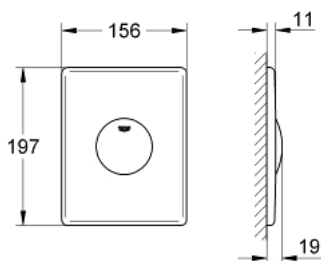

37 547 P00 SKATE PLACA DE DESCARGA

DESCRIPCIÓN DEL PRODUCTO

- Colour: matt chrome
- Instalación vertical
- 15.6 x 19.7 cm
- Pulsador manual
- Con botón pulsador
- GROHE LongLife acabado

37 547 P00 SKATE PLACA DE DESCARGA